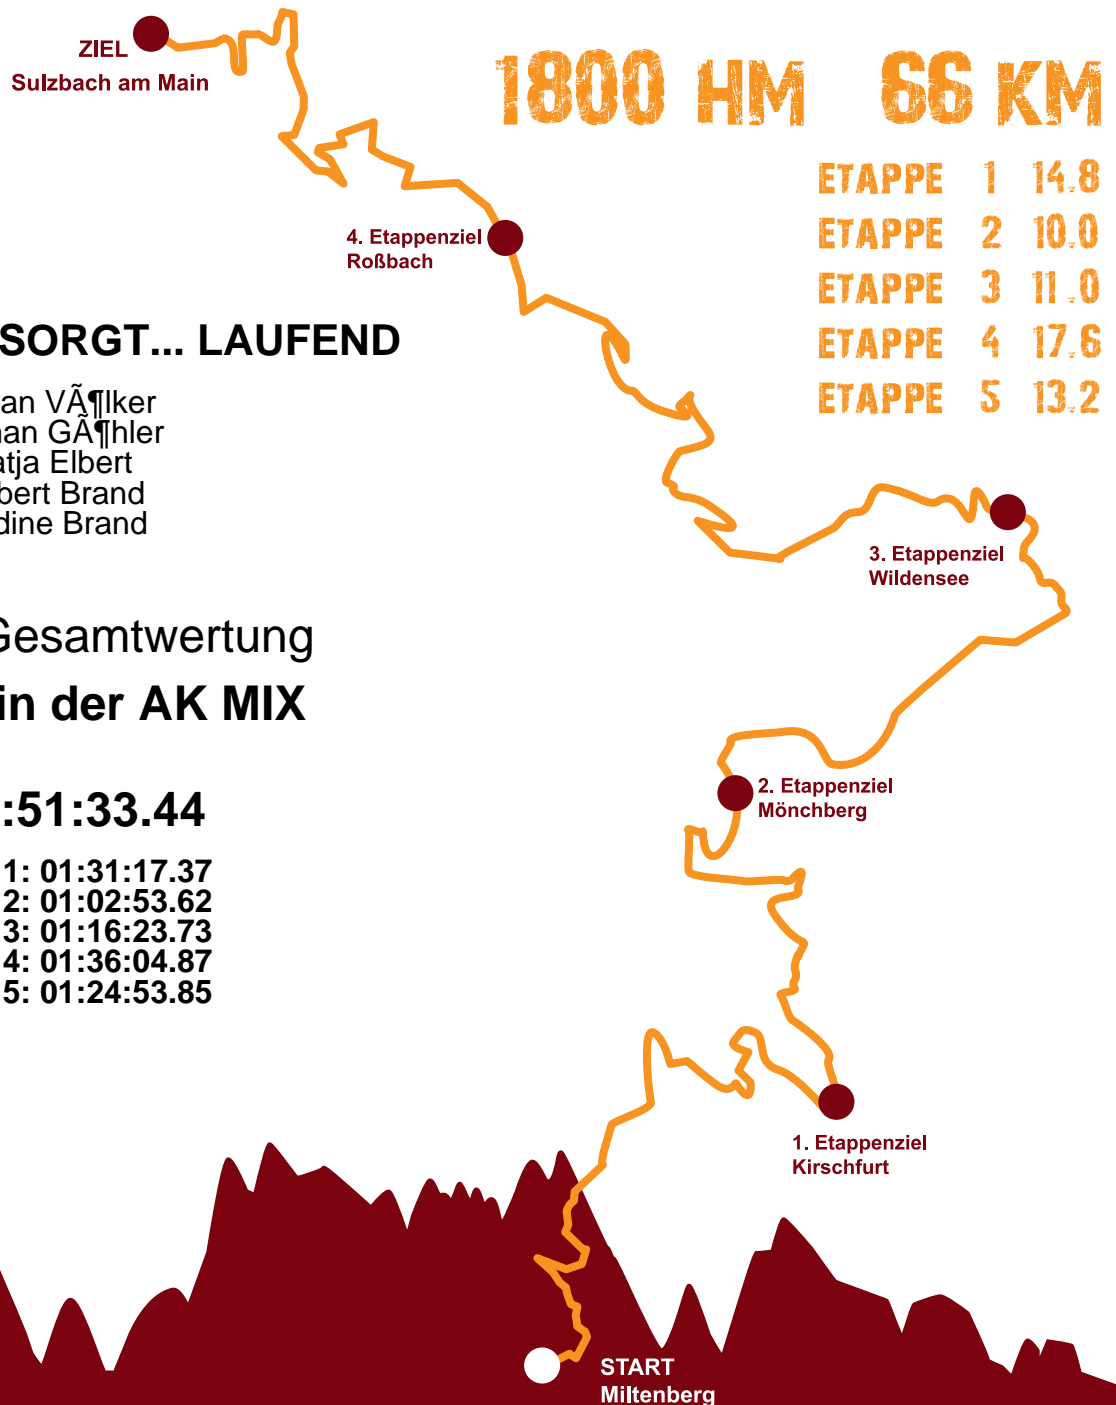

URKUNDE

CHURFRANKENLAUF

TRIPAUL.COM

ETAPPE	1	14.8
ETAPPE	2	10.0
ETAPPE	3	11.0
ETAPPE	4	17.6
ETAPPE	5	13.2

WERNER ENTSORGT... LAUFEND

Stefan VÄlker
Roman GÄhler
Katja Elbert
Robert Brand
Nadine Brand

7. Platz Gesamtwertung

7. Platz in der AK MIX

in **06:51:33.44**

Etappe 1: 01:31:17.37
Etappe 2: 01:02:53.62
Etappe 3: 01:16:23.73
Etappe 4: 01:36:04.87
Etappe 5: 01:24:53.85

1. Etappe
Miltenberg - Kirschfurt

2. Etappe
Kirschfurt - Mönchberg

3. Etappe
Mönchberg - Wildensee

4. Etappe
Wildensee - Roßbach

5. Etappe
Roßbach - Sulzbach

**Volksbanken
Raiffeisenbanken**
Miltenberg - Elsavatal - Eichenbühl

25.09.2016
Marco Schneider
André Paul Dwehus